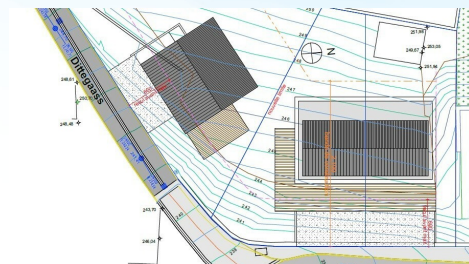

BIVELS N° RÉF : TE050-004GK

198 000€

Terrain

3.27
ares

Terrain à bâtir de 3.27 ares sans « contrat de construction » pour une maison jumelée. Vous pouvez choisir vous-même le constructeur ! Proche de Vianden (4 minutes) voir DIEKIRCH (18 minutes) avec toutes les commodités divers. Vue imprenable dans un petit village rural en pleine nature; situation très calme !