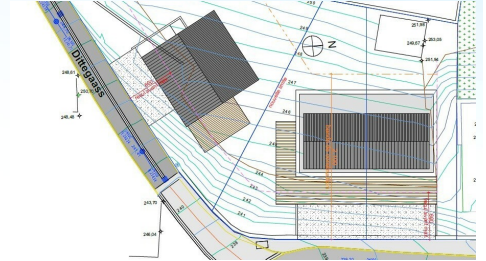

BIVELS

N° RÉF : TE050-004GK

198 000€

Terrain

3.22
ares

Terrain à bâtir de 3.22 ares sans
« contrat de construction » pour une maison jumelée.
Vous pouvez choisir vous-même le constructeur !
Proche de Vianden (4 minutes) voir DIEKIRCH (18 minutes) avec toutes les commodités divers.
Vue imprenable dans un petit village rural en pleine nature; situation très calme !